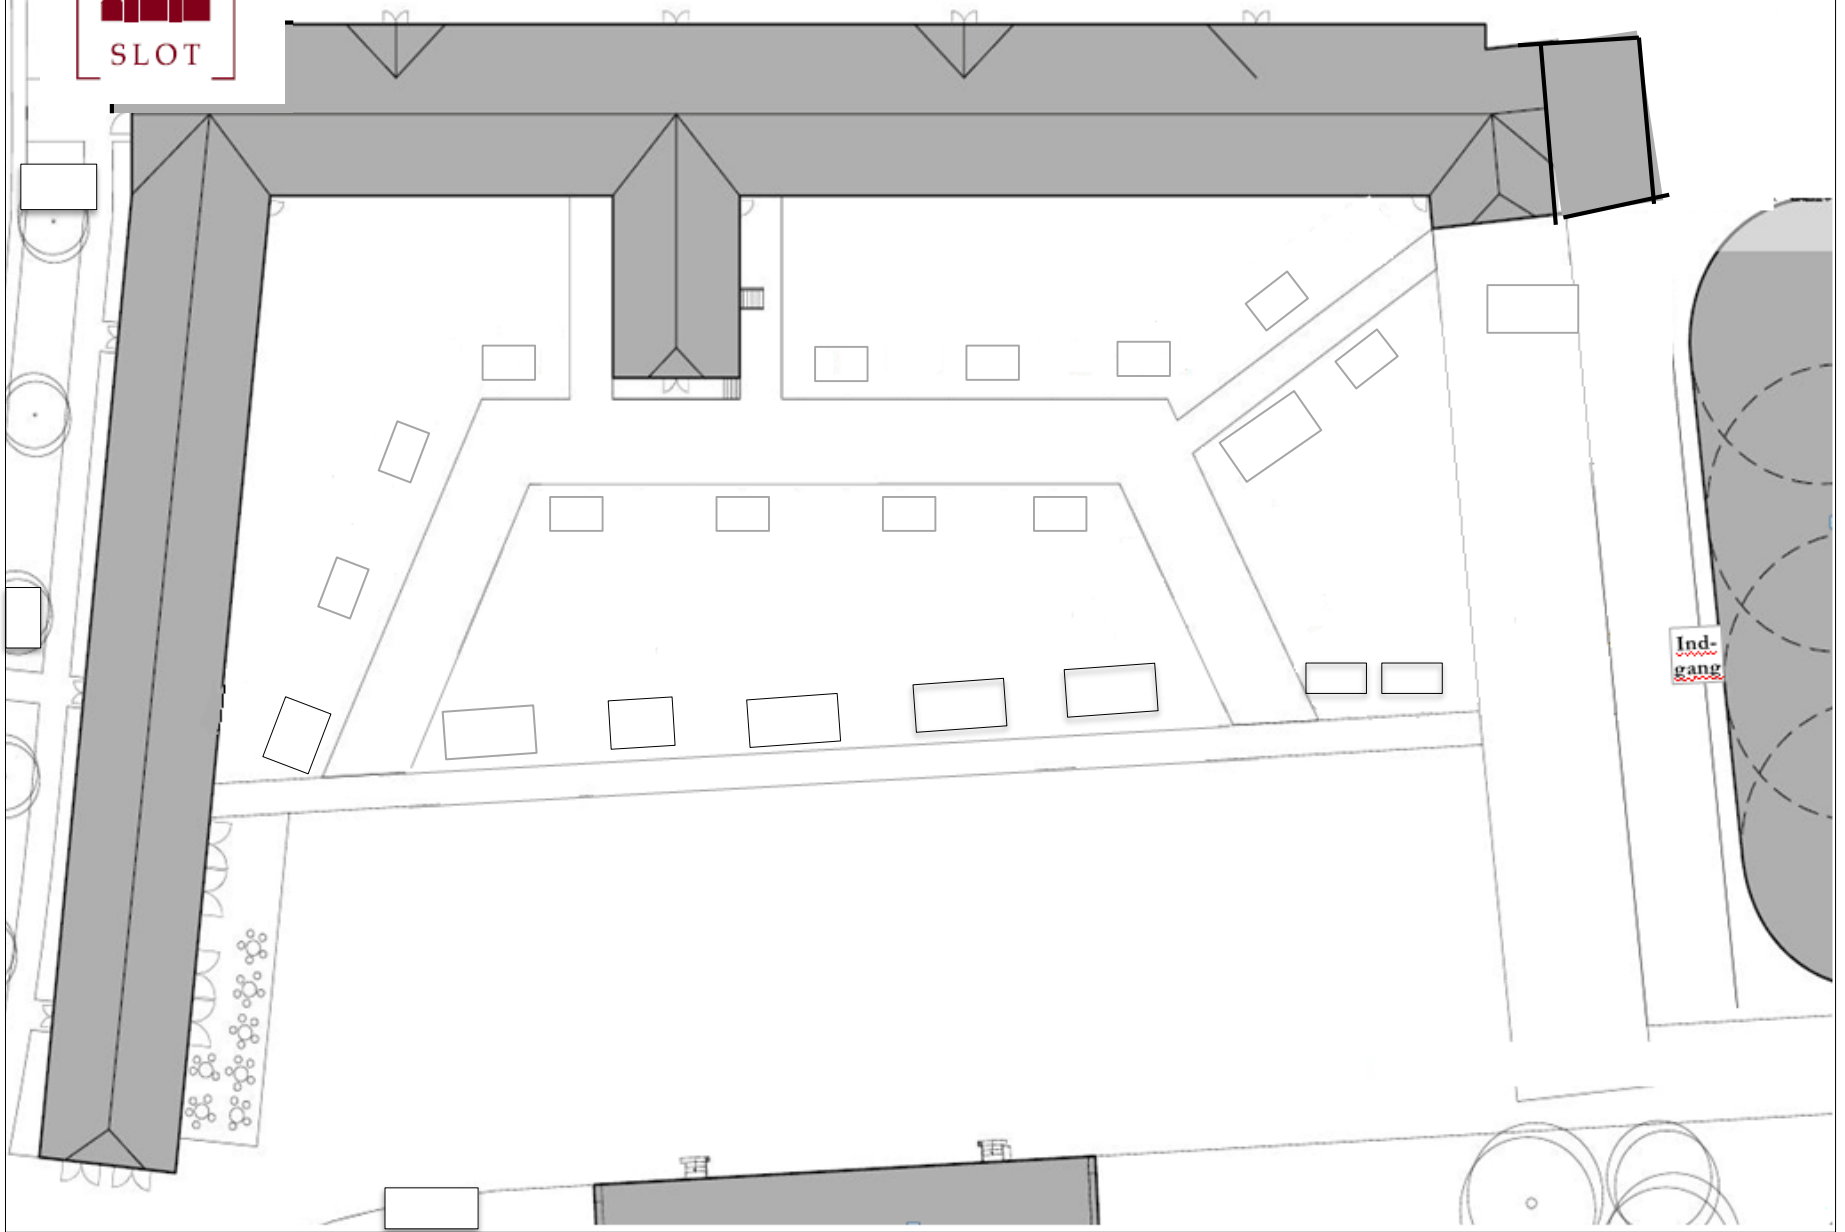

Jul på Gram Slot 2019

Oversigtskort

- Gram Cotel (1)
- Den Holstenske Lade (2)
- Herregårdsparken (3)
- Herregårdspladsen (4)
- Herregårdstalden (5)
- Slotsholmen (6)
- Slottet (7)
- Slotsparke (8)
- Slotsparkens Lindeallé (9)
- Café/Gårdbutik og Information (10)

HERREGÅRDSSTALDEN

Standstørrelse
3,3 x 3,2 m

HERREGÅRDSPLADSEN

Indgang

GRAM SLOT - KÆLDEREN

Slotsgård

GRAM SLOT - STUEETAGEN

GRAM SLOT - FØRSTE SAL

SLOTSHOLMEN

GRAM COTEL