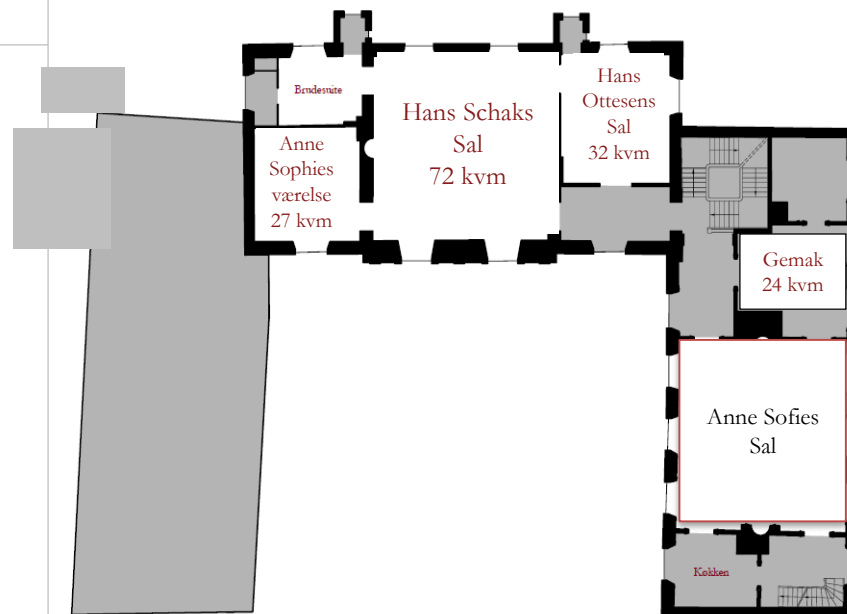

Jul på Gram Slot 2019

Oversigtskort

- Gram Cotel (1)
- Den Holstenske Lade (2)
- Herregårdsparken (3)
- Herregårdspladsen (4)
- Herregårdstalden (5)
- Slotsholmen (6)
- Slottet (7)
- Slotsparke (8)
- Slotsparkens Lindeallé (9)
- Café/Gårdbutik og Information (10)

HERREGÅRDSSTALDEN

Standstørrelse
3,3 x 3,2 m

HERREGÅRDSPLADSEN

Indgang

GRAM SLOT - KÆLDEREN

Slotsgård

GRAM SLOT - STUEETAGEN

GRAM SLOT - FØRSTE SAL

SLOTSHOLMEN

GRAM COTEL