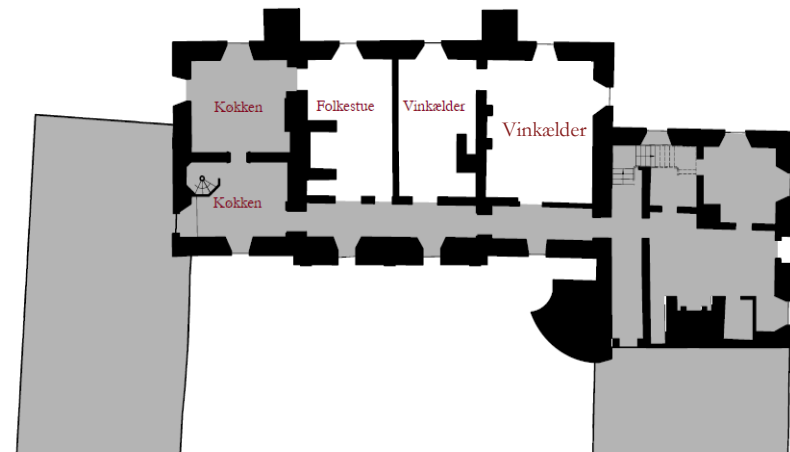

HERREGÅRDSSTALDEN

Standstørrelse
3,3 x 3,2 m

HERREGÅRDSPLADSEN

Indgang

GRAM SLOT - KÆLDEREN

Slotsgård

GRAM SLOT - STUEETAGEN

GRAM SLOT - FØRSTE SAL

SLOTSHOLMEN

GRAM COTEL