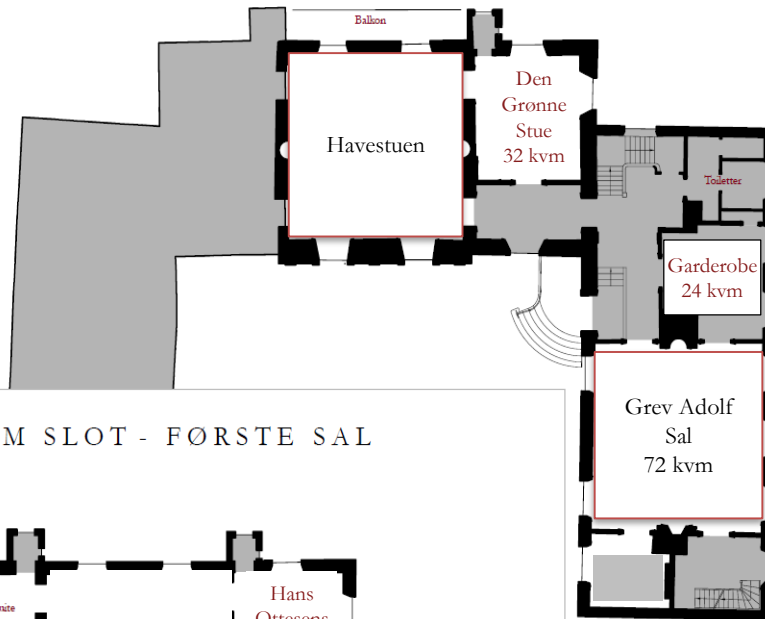

HERREGÅRDSSTALDEN

Standstørrelse
3,3 x 3,2 m

HERREGÅRDSPLADSEN

Indgang

GRAM SLOT - KÆLDEREN

Slotsgård

GRAM SLOT - STUEETAGEN

GRAM SLOT - FØRSTE SAL

SLOTSHOLMEN

GRAM COTEL