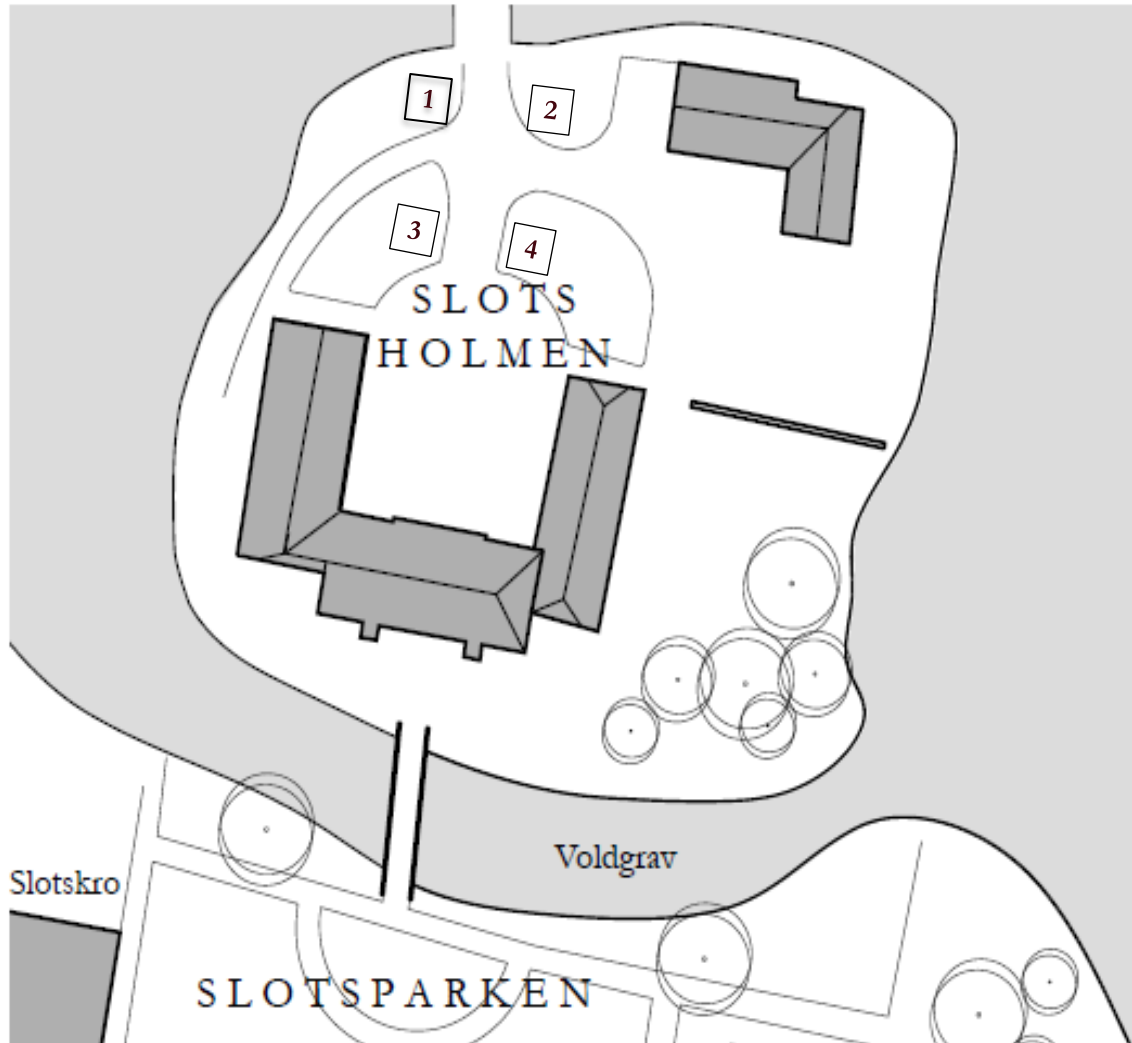

Jul på Gram Slot 2019

Oversigtskort

- Gram Cotel (1)
- Den Holstenske Lade (2)
- Herregårdsparken (3)
- Herregårdspladsen (4)
- Herregårdstalden (5)
- Slotsholmen (6)
- Slottet (7)
- Slotsparke (8)
- Slotsparkens Lindeallé (9)
- Café/Gårdbutik og Information (10)

HERREGÅRDSSTALDEN

Standstørrelse
3,3 x 3,2 m

HERREGÅRDSPLADSEN

Indgang

GRAM SLOT - KÆLDEREN

Slotsgård

GRAM SLOT - STUEETAGEN

GRAM SLOT - FØRSTE SAL

SLOTSHOLMEN

GRAM COTEL