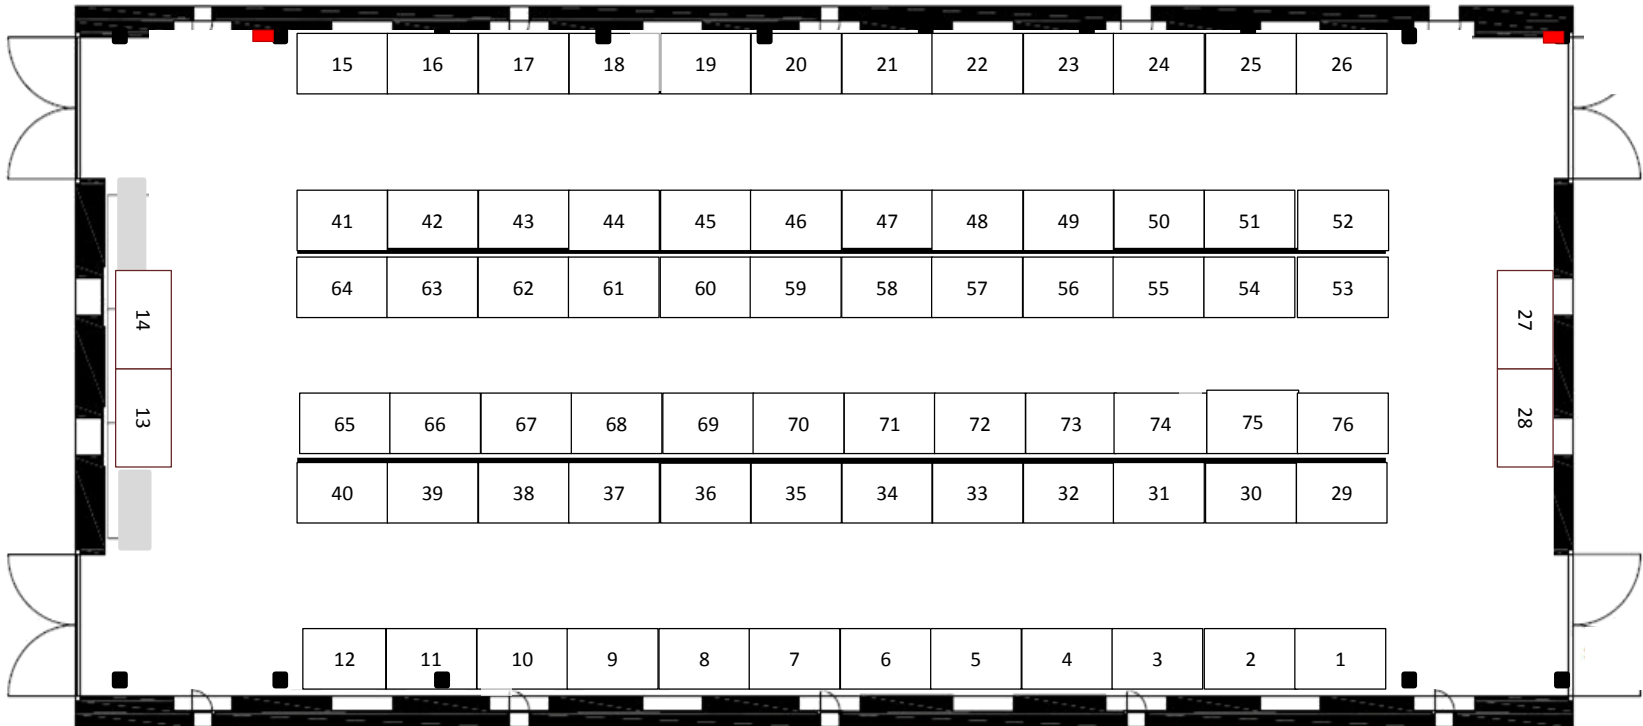

DEN HOLSTENSKE LADE

Standstr. 1,5 x 2,5 m